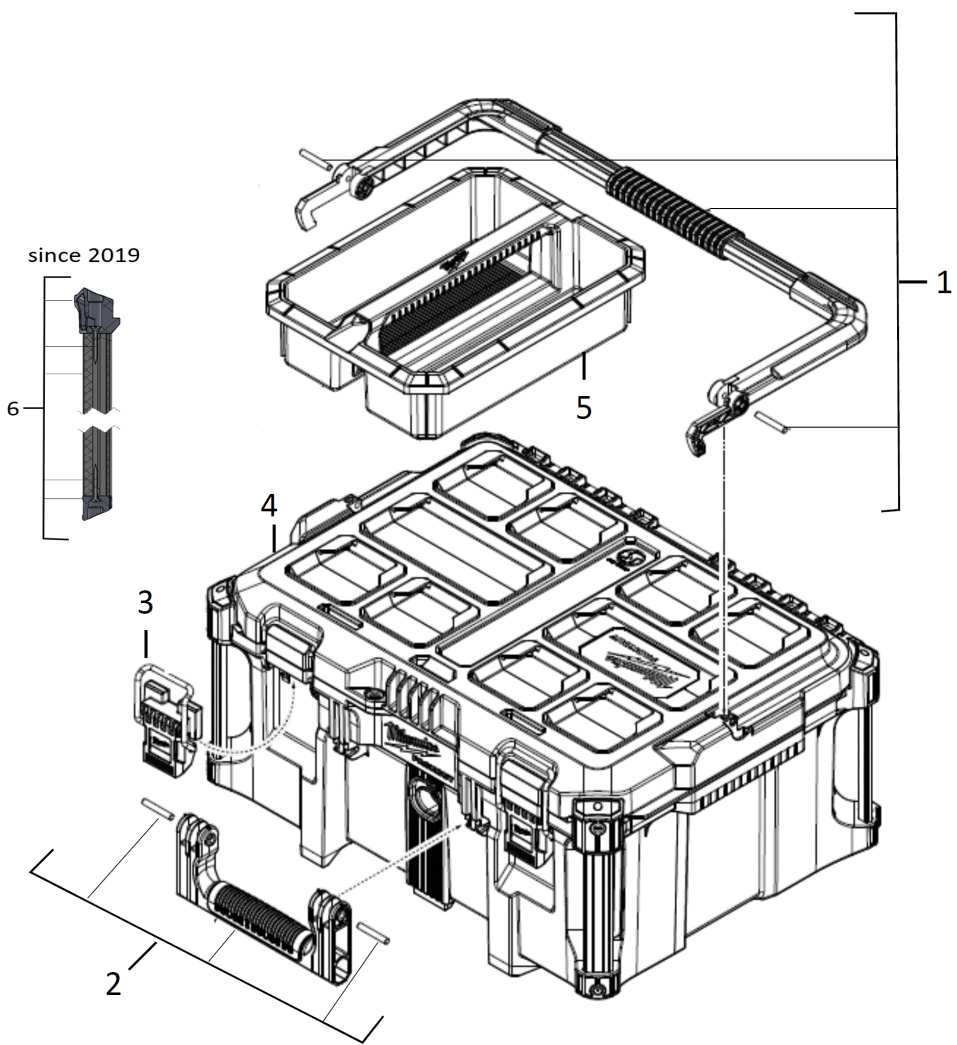

# PACKOUT Large Box -1PC

**4932464079 - PACKOUT CASE 2 - 1PC - 4000469468**

PACKOUT Large Box -1PC

<b>Position</b>	<b>Quantity</b>	<b>Description</b>	<b>Part number</b>	<b>EAN</b>
0001	1	HANDLE	4931466504	4058546277215
0002	1	HANDLE SET	4931466505	4058546277222
0003	2	LATCH	4931466506	4058546277239
0004	1	GASKET	4931466507	4058546277246
0005	1	INSERT	4932478298	4058546344757
0006	1	LATCH BAR	4931466881	4058546280987